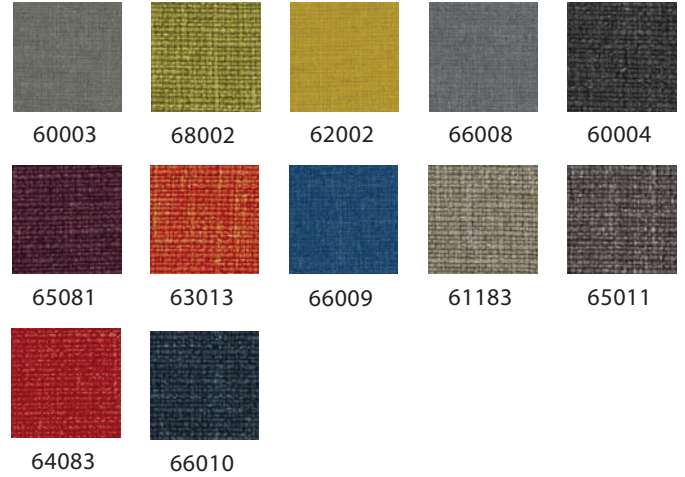

Xpress +3

Only for eModel