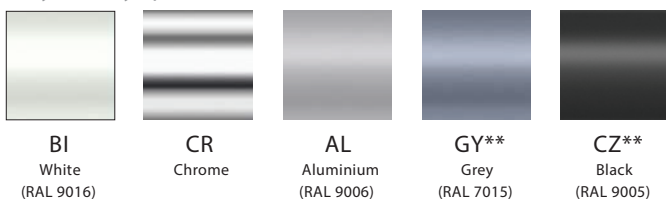

Easy Space & eModel

Melamine +1

* Melamine available only for Easy Space elements with 16mm thickness (cabinets/pedestals fronts, all panels for desks and Workbench)

Bondai +3

Lucia +3

Blazer +3

Easy Space & eModel

Era +3

Only for eModel

Xpress +3

Only for eModel

Synergy +3

Xtreme +3

Only for eModel

Metal

Only for Easy Space

Only for eModel

**Only for Easy Space desks with round and square legs

Note! Colour patterns illustrated here may differ from the originals. Nowy Styl Group reserves the right to change the constructional features and finishes of products. Information about finishes applicable to each product can be found in Nowy Styl Group's pricelists. | Die tatsächlichen Farben können von den, im Katalog abgebildeten Farben abweichen. Weitere Informationen zu den Oberflächen / Stoffen finden Sie in den Preislisten. Nowy Styl Group behält sich das Recht vor, Designänderungen und Änderungen in den Stoffen und Oberflächen vorzunehmen. | Les coloris réels peuvent légèrement différer des coloris présentés dans ce nuancier. Pour plus d'informations sur les finitions disponibles pour chaque produit, se reporter aux Tarifs Publics. Nowy Styl Group se réserve le droit de modifier les finitions de ses produits.