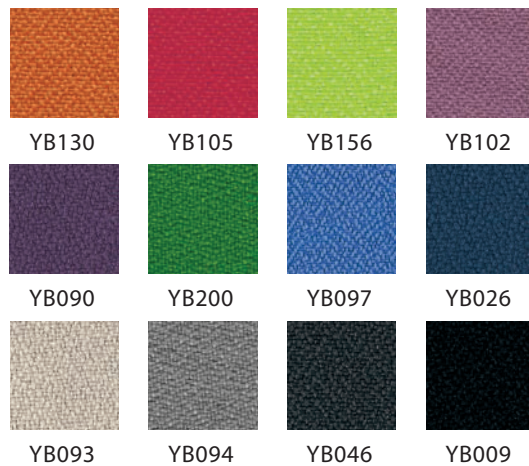

Easy Space & eModel

Melamine +1

* Melamine available only for Easy Space elements with 16mm thickness (cabinets/pedestals fronts, all panels for desks and Workbench)

Bondai +3

Lucia +3

Blazer +3

Easy Space & eModel

Only for Easy Space

Only for eModel

**Only for Easy Space desks with round and square legs

Note! Colour patterns illustrated here may differ from the originals. Nowy Styl Group reserves the right to change the constructional features and finishes of products. Information about finishes applicable to each product can be found in Nowy Styl Group's pricelists. | Die tatsächlichen Farben können von den, im Katalog abgebildeten Farben abweichen. Weitere Informationen zu den Oberflächen / Stoffen finden Sie in den Preislisten. Nowy Styl Group behält sich das Recht vor, Designänderungen und Änderungen in den Stoffen und Oberflächen vorzunehmen. | Les coloris réels peuvent légèrement différer des coloris présentés dans ce nuancier. Pour plus d'informations sur les finitions disponibles pour chaque produit, se reporter aux Tarifs Publics. Nowy Styl Group se réserve le droit de modifier les finitions de ses produits.