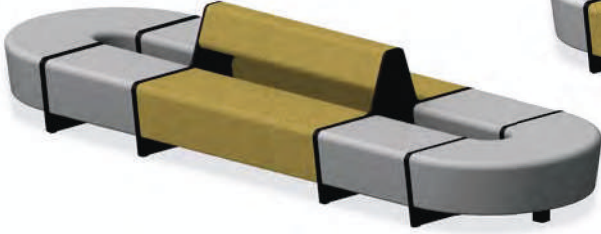

MAGNES II

EN The modernised Magnes II seating system has not only an improved form but also a number of new functionalities. The simple form lets you create combinations to match any interior.

FR Magnes II est une évolution de la gamme Magnes I, avec de nouvelles formes et un certain nombre de nouvelles fonctionnalités. Sa forme simple vous permet de l'adapter à n'importe quel intérieur.

Magnes II

DESIGN
Arkadiusz
Kulon

MAGNES II

EN Modest, where they are intended to complement a space, or complex and extensive where designed as the dominant element.

FR Les modules simples peuvent servir de compléments. Complexes et puissants, ils deviennent les éléments dominants de l'espace.