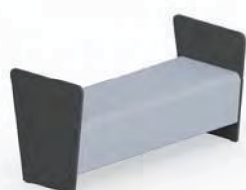

Magne II 210